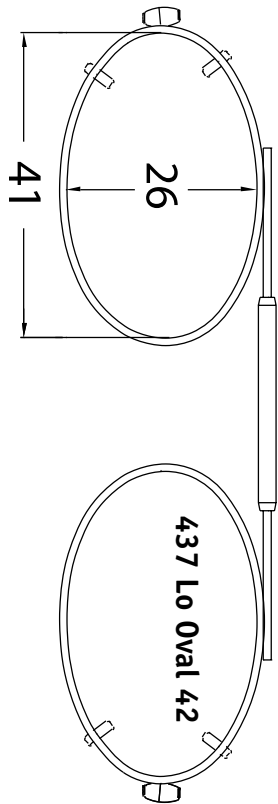

Le pont à ressort est réglable de sorte que vous n'avez qu'à choisir la forme.

This easy to use fitting guide allows you to select the correct Clip-On for your patients.

The spring top bridge is adjustable so you only need to choose the shape.

430 Rect 48

430 Rect 54

430 Rect 50

430 Rect 56

430 Rect 52

431 Lo Rect 44

431 Lo Rect 46

436 Oval 42

436 Oval 50

436 Oval 44

437 Lo Oval 42

436 Oval 46

437 Lo Oval 44

436 Oval 48

437 Lo Oval 46

437 Lo Oval 48

439 SLX 54

438 Mod Oval 50

440 MDX 52

438 Mod Oval 52

440 MDX 54

439 SLX 52