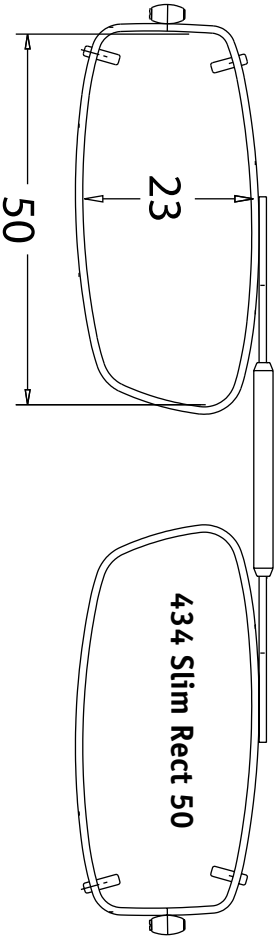

Le pont à ressort est réglable de sorte que vous n'avez qu'à choisir la forme.

This easy to use fitting guide allows you to select the correct Clip-On for your patients.

The spring top bridge is adjustable so you only need to choose the shape.

430 Rect 48

430 Rect 54

430 Rect 50

430 Rect 56

430 Rect 52

431 Lo Rect 44

431 Lo Rect 46

436 Oval 42