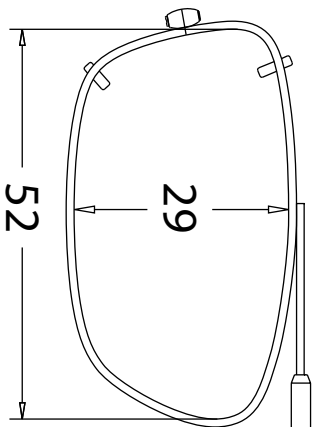

437 Lo Oval 48

438 Mod Oval 50

440 MDX 54