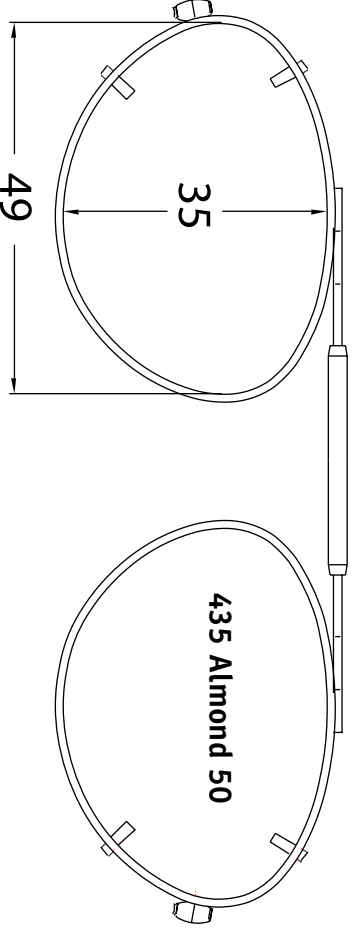

Le pont à ressort est réglable de sorte que vous n'avez qu'à choisir la forme.

This easy to use fitting guide allows you to select the correct Clip-On for your patients.

The spring top bridge is adjustable so you only need to choose the shape.

430 Rect 48

430 Rect 54

430 Rect 50

430 Rect 56

430 Rect 52

431 Lo Rect 44

431 Lo Rect 46

436 Oval 42

436 Oval 50

436 Oval 44

437 Lo Oval 42

436 Oval 46

437 Lo Oval 44

436 Oval 48

437 Lo Oval 46

437 Lo Oval 48

439 SLX 54

438 Mod Oval 50

440 MDX 52

438 Mod Oval 52

440 MDX 54

439 SLX 52