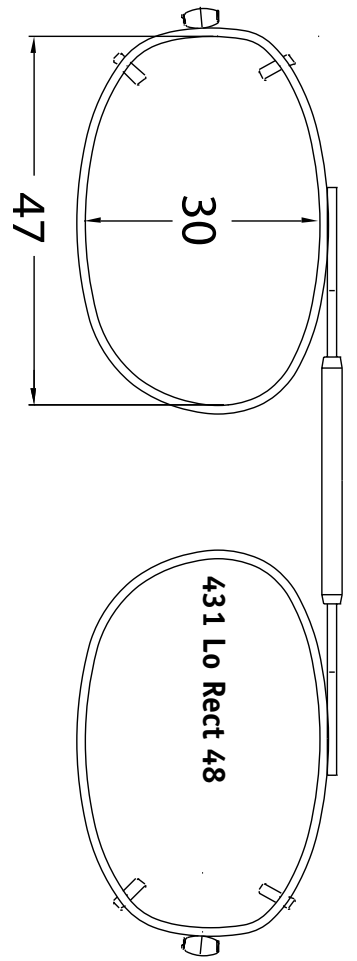

Le pont à ressort est réglable de sorte que vous n'avez qu'à choisir la forme.

This easy to use fitting guide allows you to select the correct Clip-On for your patients.

The spring top bridge is adjustable so you only need to choose the shape.

430 Rect 48

430 Rect 54

430 Rect 50

430 Rect 56

430 Rect 52

431 Lo Rect 44

431 Lo Rect 46

436 Oval 42

436 Oval 50

436 Oval 44

437 Lo Oval 42

436 Oval 46

437 Lo Oval 44

436 Oval 48

437 Lo Oval 46

437 Lo Oval 48

439 SLX 54

438 Mod Oval 50

440 MDX 52

438 Mod Oval 52

440 MDX 54

439 SLX 52