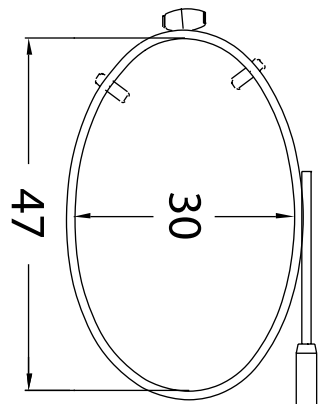

Le pont à ressort est réglable de sorte que vous n'avez qu'à choisir la forme.

This easy to use fitting guide allows you to select the correct Clip-On for your patients.

The spring top bridge is adjustable so you only need to choose the shape.

430 Rect 48

430 Rect 54

430 Rect 50

430 Rect 56

430 Rect 52

431 Lo Rect 44

431 Lo Rect 46

436 Oval 42

436 Oval 50

436 Oval 44

437 Lo Oval 42

436 Oval 46

437 Lo Oval 44

436 Oval 48

437 Lo Oval 46

437 Lo Oval 48

439 SLX 54

438 Mod Oval 50

440 MDX 52

438 Mod Oval 52

440 MDX 54

439 SLX 52