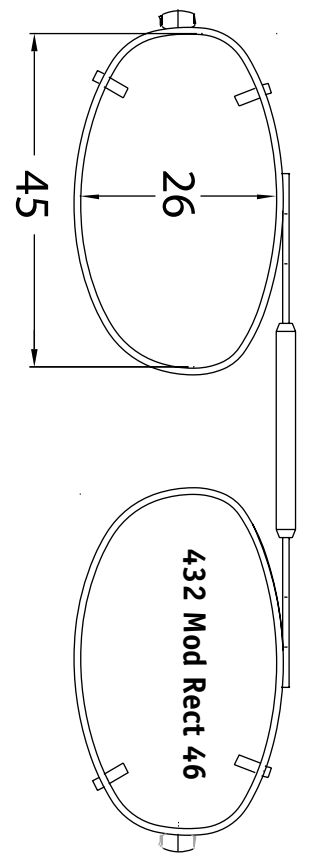

Le pont à ressort est réglable de sorte que vous n'avez qu'à choisir la forme.

This easy to use fitting guide allows you to select the correct Clip-On for your patients.

The spring top bridge is adjustable so you only need to choose the shape.

430 Rect 48

430 Rect 54

430 Rect 50

430 Rect 56

430 Rect 52

431 Lo Rect 44

431 Lo Rect 46

436 Oval 42

436 Oval 50

436 Oval 44

437 Lo Oval 42

436 Oval 46

437 Lo Oval 44

436 Oval 48

437 Lo Oval 46

437 Lo Oval 48

439 SLX 54

438 Mod Oval 50

440 MDX 52

438 Mod Oval 52

440 MDX 54

439 SLX 52