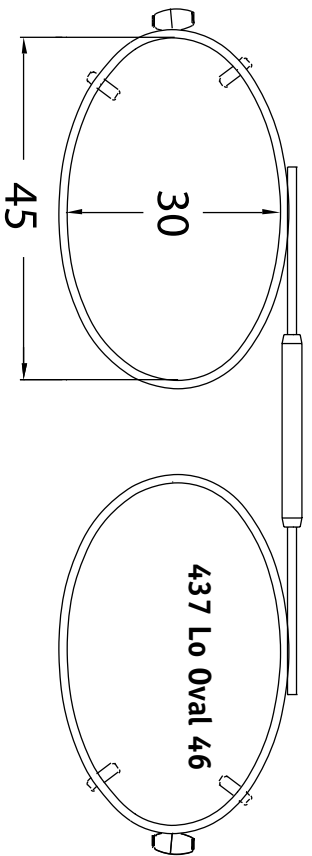

Le pont à ressort est réglable de sorte que vous n'avez qu'à choisir la forme.

This easy to use fitting guide allows you to select the correct Clip-On for your patients.

The spring top bridge is adjustable so you only need to choose the shape.

430 Rect 48

430 Rect 54

430 Rect 50

430 Rect 56

430 Rect 52

431 Lo Rect 44

431 Lo Rect 46

436 Oval 42

436 Oval 50

436 Oval 44

437 Lo Oval 42

436 Oval 46

437 Lo Oval 44

436 Oval 48

437 Lo Oval 46

437 Lo Oval 48

439 SLX 54

438 Mod Oval 50

440 MDX 52

438 Mod Oval 52

440 MDX 54

439 SLX 52