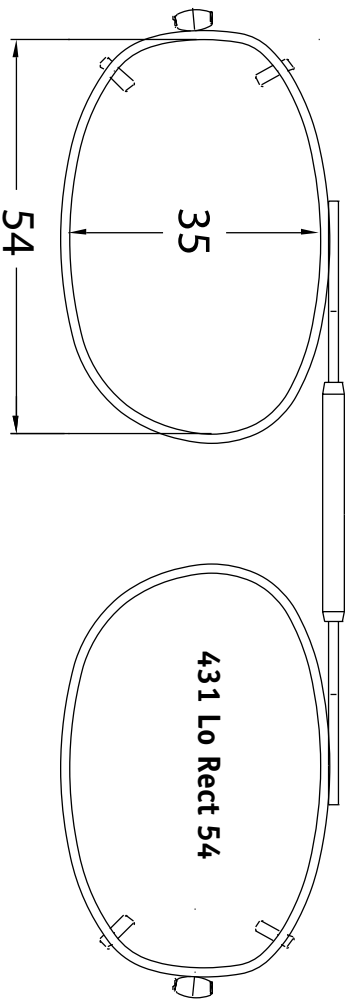

Le pont à ressort est réglable de sorte que vous n'avez qu'à choisir la forme.

This easy to use fitting guide allows you to select the correct Clip-On for your patients.

The spring top bridge is adjustable so you only need to choose the shape.

430 Rect 48

430 Rect 54

430 Rect 50

430 Rect 56

430 Rect 52

431 Lo Rect 44

431 Lo Rect 46

436 Oval 42

436 Oval 50

436 Oval 44

437 Lo Oval 42

436 Oval 46

437 Lo Oval 44

436 Oval 48

437 Lo Oval 46

437 Lo Oval 48

439 SLX 54

438 Mod Oval 50

440 MDX 52

438 Mod Oval 52

440 MDX 54

439 SLX 52