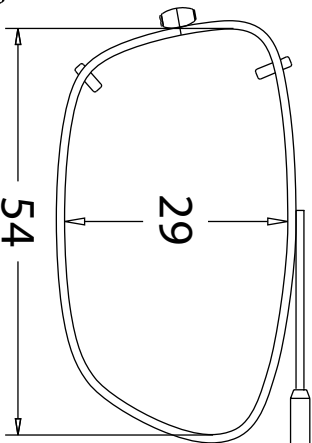

Le pont à ressort est réglable de sorte que vous n'avez qu'à choisir la forme.

This easy to use fitting guide allows you to select the correct Clip-On for your patients.

The spring top bridge is adjustable so you only need to choose the shape.

439 SLX 54

438 Mod Oval 50

440 MDX 52

438 Mod Oval 52

440 MDX 54

439 SLX 52