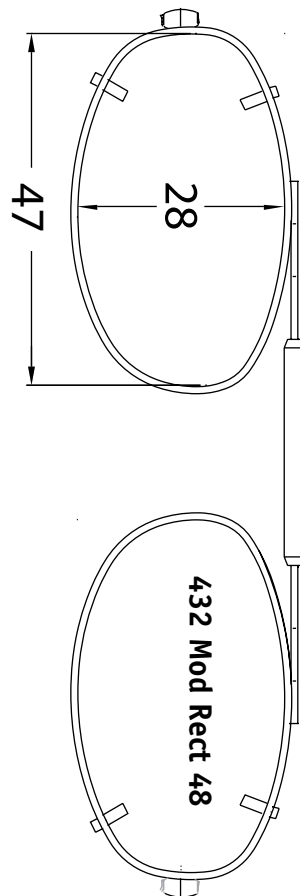

Le pont à ressort est réglable de sorte que vous n'avez qu'à choisir la forme.

This easy to use fitting guide allows you to select the correct Clip-On for your patients.

The spring top bridge is adjustable so you only need to choose the shape.

430 Rect 48

430 Rect 54

430 Rect 50

430 Rect 56

430 Rect 52

431 Lo Rect 44

431 Lo Rect 46

436 Oval 42

436 Oval 50

436 Oval 44

437 Lo Oval 42

436 Oval 46

437 Lo Oval 44

436 Oval 48

437 Lo Oval 46

437 Lo Oval 48

439 SLX 54

438 Mod Oval 50

440 MDX 52

438 Mod Oval 52

440 MDX 54

439 SLX 52