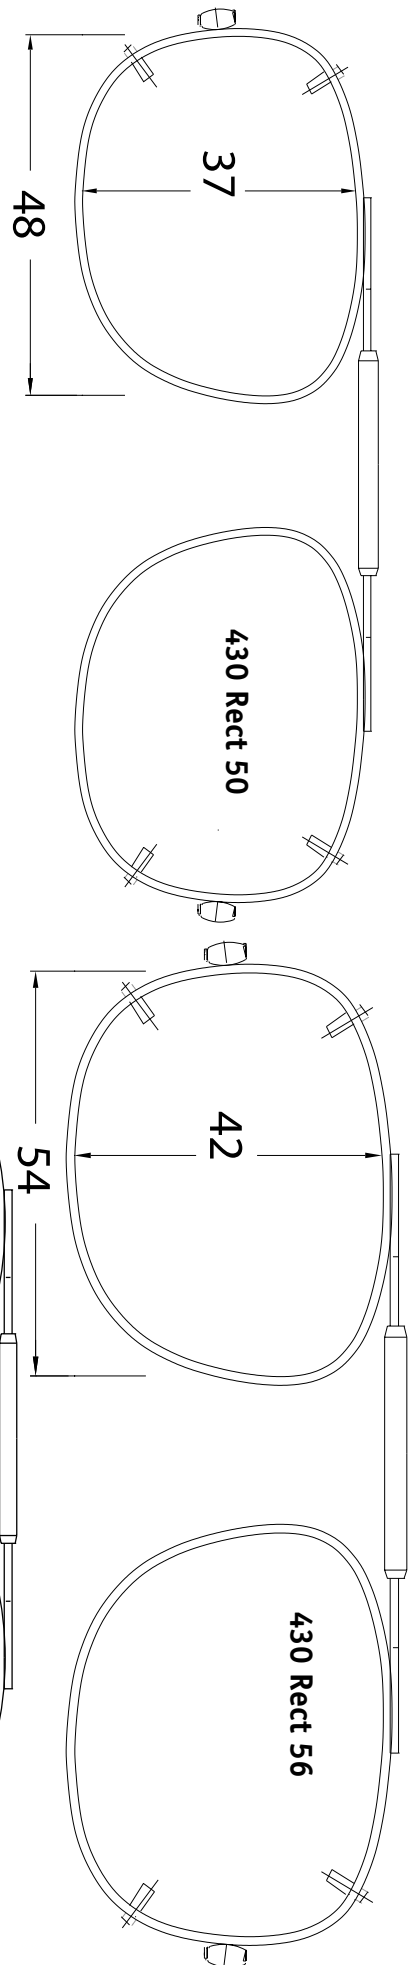

APPENDICE APPENDIX

GUIDE CLIP-ON À RESSORT VISIONARIES®. 90-96 VISIONARIES® FITTING GUIDE

Le guide d'ajustement est facile à utiliser. Il vous permet de sélectionner le clip solaire qui convient à vos clients.

Le pont à ressort est réglable de sorte que vous n'avez qu'à choisir la forme.

This easy to use fitting guide allows you to select the correct Clip-On for your patients.

The spring top bridge is adjustable so you only need to choose the shape.

430 Rect 48

430 Rect 54

430 Rect 50

430 Rect 56

430 Rect 52

431 Lo Rect 44

431 Lo Rect 46

436 Oval 42

436 Oval 50

436 Oval 44

437 Lo Oval 42

436 Oval 46

437 Lo Oval 44

436 Oval 48

437 Lo Oval 46

437 Lo Oval 48