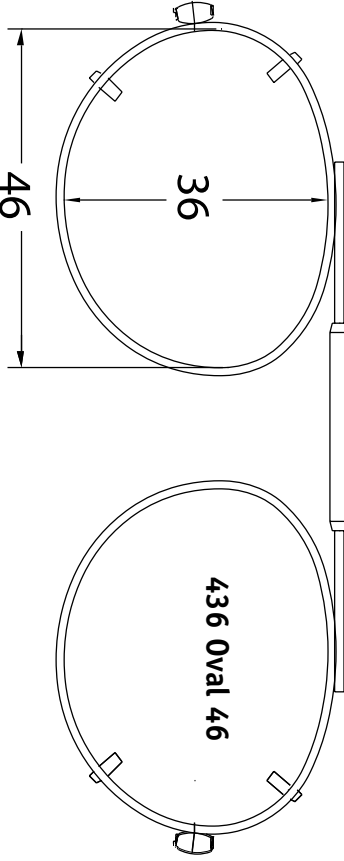

Le pont à ressort est réglable de sorte que vous n'avez qu'à choisir la forme.

This easy to use fitting guide allows you to select the correct Clip-On for your patients.

The spring top bridge is adjustable so you only need to choose the shape.

430 Rect 48

430 Rect 54

430 Rect 50

430 Rect 56

430 Rect 52

431 Lo Rect 44

431 Lo Rect 46

436 Oval 42

436 Oval 50

436 Oval 44

437 Lo Oval 42

436 Oval 46

437 Lo Oval 44

436 Oval 48

437 Lo Oval 46

437 Lo Oval 48

439 SLX 54

438 Mod Oval 50

440 MDX 52

438 Mod Oval 52

440 MDX 54

439 SLX 52