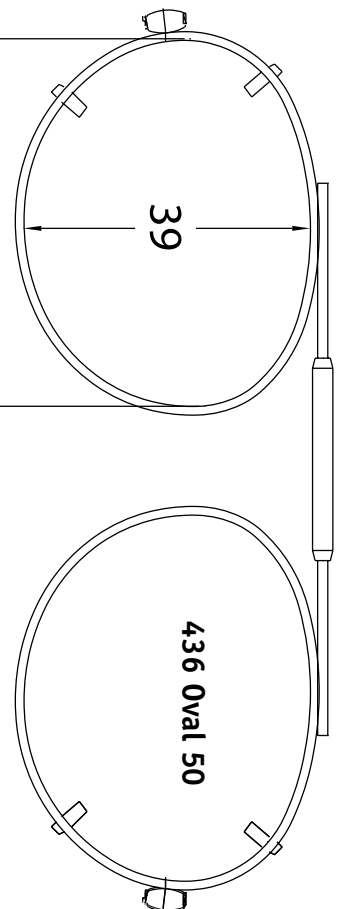

Le pont à ressort est réglable de sorte que vous n'avez qu'à choisir la forme.

This easy to use fitting guide allows you to select the correct Clip-On for your patients.

The spring top bridge is adjustable so you only need to choose the shape.

430 Rect 48

430 Rect 54

430 Rect 50

430 Rect 56

430 Rect 52

431 Lo Rect 44

431 Lo Rect 46

436 Oval 42

436 Oval 50

436 Oval 44

437 Lo Oval 42

436 Oval 46

437 Lo Oval 44

436 Oval 48

437 Lo Oval 46

437 Lo Oval 48

439 SLX 54

438 Mod Oval 50

440 MDX 52

438 Mod Oval 52

440 MDX 54

439 SLX 52