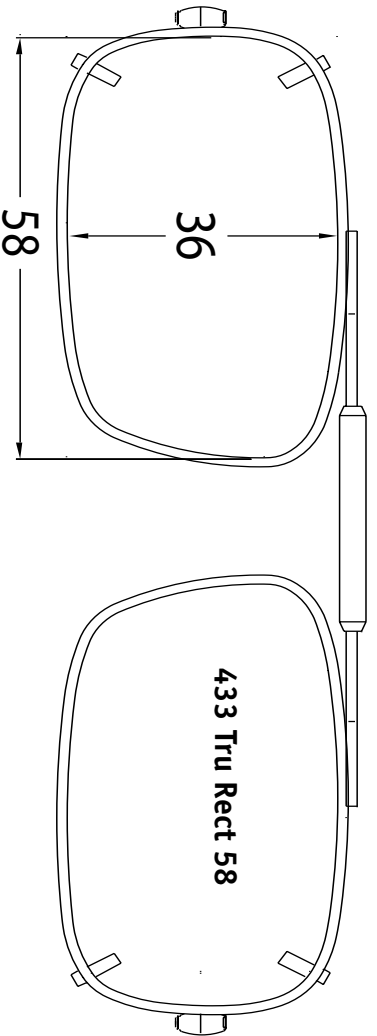

Le pont à ressort est réglable de sorte que vous n'avez qu'à choisir la forme.

This easy to use fitting guide allows you to select the correct Clip-On for your patients.

The spring top bridge is adjustable so you only need to choose the shape.

430 Rect 48

430 Rect 54

430 Rect 50

430 Rect 56

430 Rect 52

431 Lo Rect 44

431 Lo Rect 46

436 Oval 42

439 SLX 54

438 Mod Oval 50

440 MDX 52

438 Mod Oval 52

440 MDX 54

439 SLX 52