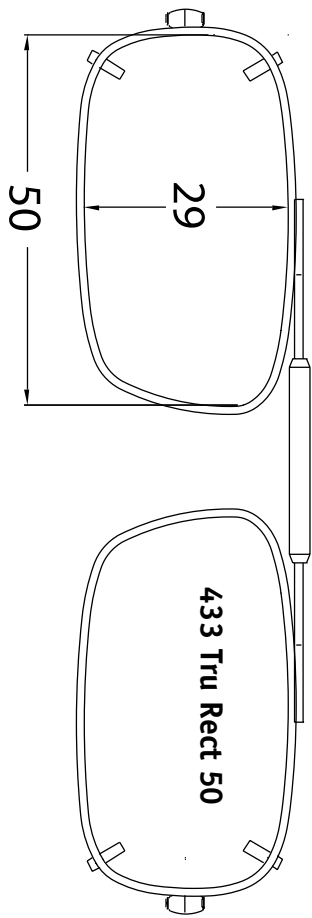

Le pont à ressort est réglable de sorte que vous n'avez qu'à choisir la forme.

This easy to use fitting guide allows you to select the correct Clip-On for your patients.

The spring top bridge is adjustable so you only need to choose the shape.

430 Rect 48

430 Rect 54

430 Rect 50

430 Rect 56

430 Rect 52

431 Lo Rect 44

431 Lo Rect 46

436 Oval 42