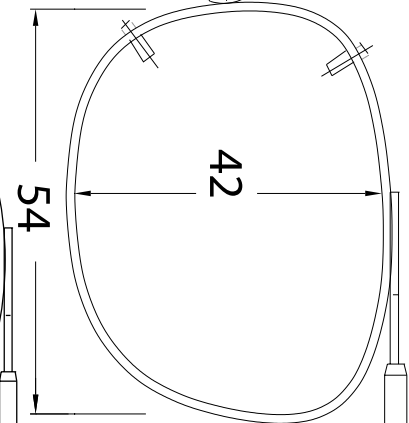

Le pont à ressort est réglable de sorte que vous n'avez qu'à choisir la forme.

This easy to use fitting guide allows you to select the correct Clip-On for your patients.

The spring top bridge is adjustable so you only need to choose the shape.

430 Rect 48

430 Rect 54

430 Rect 50

430 Rect 56

430 Rect 52

431 Lo Rect 44

431 Lo Rect 46

436 Oval 42