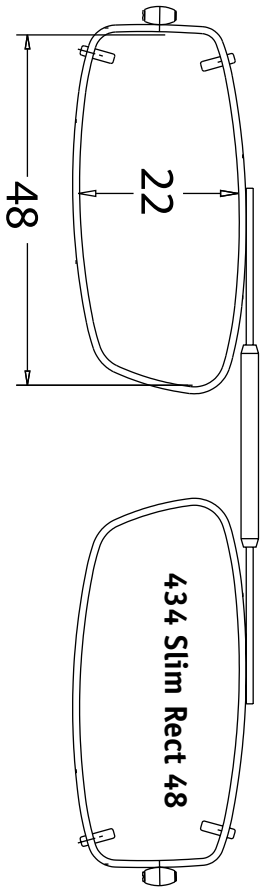

Le pont à ressort est réglable de sorte que vous n'avez qu'à choisir la forme.

This easy to use fitting guide allows you to select the correct Clip-On for your patients.

The spring top bridge is adjustable so you only need to choose the shape.

430 Rect 48

430 Rect 54

430 Rect 50

430 Rect 56

430 Rect 52

431 Lo Rect 44

431 Lo Rect 46

436 Oval 42

439 SLX 54

438 Mod Oval 50

440 MDX 52

438 Mod Oval 52

440 MDX 54

439 SLX 52