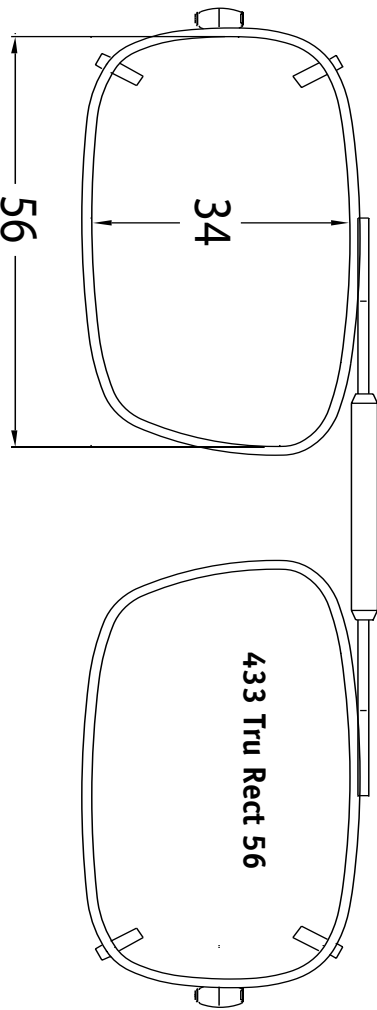

Le pont à ressort est réglable de sorte que vous n'avez qu'à choisir la forme.

This easy to use fitting guide allows you to select the correct Clip-On for your patients.

The spring top bridge is adjustable so you only need to choose the shape.

430 Rect 48

430 Rect 54

430 Rect 50

430 Rect 56

430 Rect 52

431 Lo Rect 44

431 Lo Rect 46

436 Oval 42