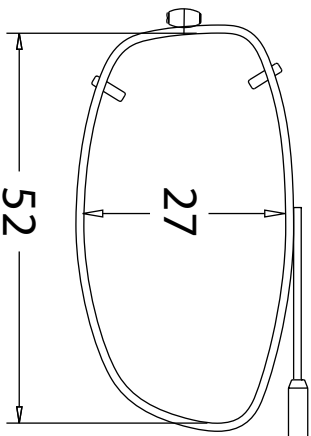

Le pont à ressort est réglable de sorte que vous n'avez qu'à choisir la forme.

This easy to use fitting guide allows you to select the correct Clip-On for your patients.

The spring top bridge is adjustable so you only need to choose the shape.

439 SLX 54

438 Mod Oval 50

440 MDX 52

438 Mod Oval 52

440 MDX 54

439 SLX 52