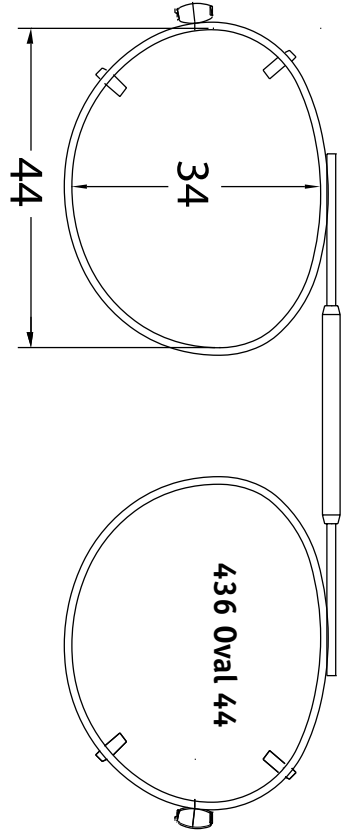

Le pont à ressort est réglable de sorte que vous n'avez qu'à choisir la forme.

This easy to use fitting guide allows you to select the correct Clip-On for your patients.

The spring top bridge is adjustable so you only need to choose the shape.

430 Rect 48

430 Rect 54

430 Rect 50

430 Rect 56

430 Rect 52

431 Lo Rect 44

431 Lo Rect 46

436 Oval 42

436 Oval 50

436 Oval 44

437 Lo Oval 42

436 Oval 46

437 Lo Oval 44

436 Oval 48

437 Lo Oval 46

437 Lo Oval 48

439 SLX 54

438 Mod Oval 50

440 MDX 52

438 Mod Oval 52

440 MDX 54

439 SLX 52