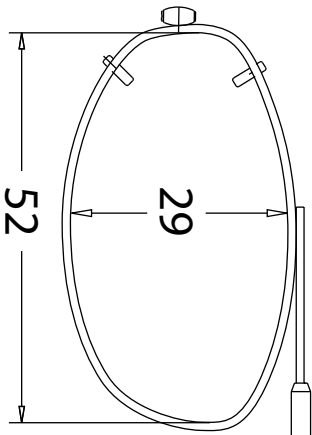

Le pont à ressort est réglable de sorte que vous n'avez qu'à choisir la forme.

This easy to use fitting guide allows you to select the correct Clip-On for your patients.

The spring top bridge is adjustable so you only need to choose the shape.

430 Rect 48

430 Rect 54

430 Rect 50

430 Rect 56

430 Rect 52

431 Lo Rect 44

431 Lo Rect 46

436 Oval 42

436 Oval 50

436 Oval 44

437 Lo Oval 42

436 Oval 46

437 Lo Oval 44

436 Oval 48

437 Lo Oval 46

437 Lo Oval 48

439 SLX 54

438 Mod Oval 50

440 MDX 52

438 Mod Oval 52

440 MDX 54

439 SLX 52