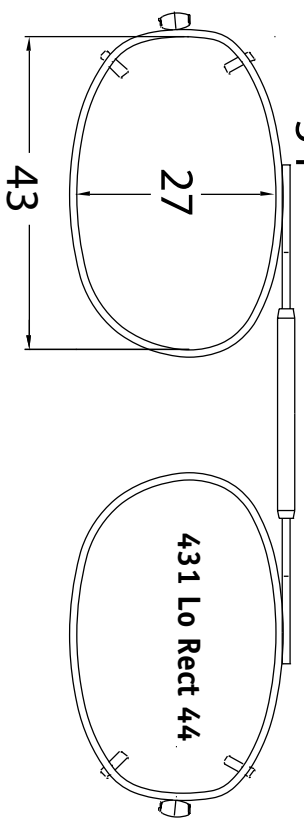

Le pont à ressort est réglable de sorte que vous n'avez qu'à choisir la forme.

This easy to use fitting guide allows you to select the correct Clip-On for your patients.

The spring top bridge is adjustable so you only need to choose the shape.

430 Rect 48

430 Rect 54

430 Rect 50

430 Rect 56

430 Rect 52

431 Lo Rect 44

431 Lo Rect 46

436 Oval 42

436 Oval 50

436 Oval 44

437 Lo Oval 42

436 Oval 46

437 Lo Oval 44

436 Oval 48

437 Lo Oval 46

437 Lo Oval 48

439 SLX 54

438 Mod Oval 50

440 MDX 52

438 Mod Oval 52

440 MDX 54

439 SLX 52