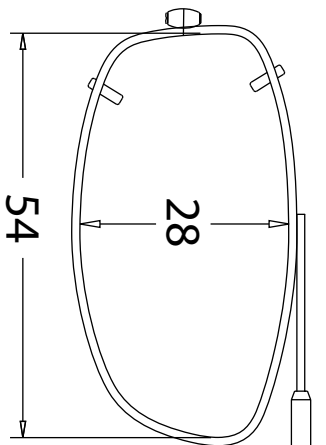

Le pont à ressort est réglable de sorte que vous n'avez qu'à choisir la forme.

This easy to use fitting guide allows you to select the correct Clip-On for your patients.

The spring top bridge is adjustable so you only need to choose the shape.

430 Rect 48

430 Rect 54

430 Rect 50

430 Rect 56

430 Rect 52

431 Lo Rect 44

431 Lo Rect 46

436 Oval 42

436 Oval 50

436 Oval 44

437 Lo Oval 42

436 Oval 46

437 Lo Oval 44

436 Oval 48

437 Lo Oval 46

437 Lo Oval 48

439 SLX 54

438 Mod Oval 50

440 MDX 52

438 Mod Oval 52

440 MDX 54

439 SLX 52