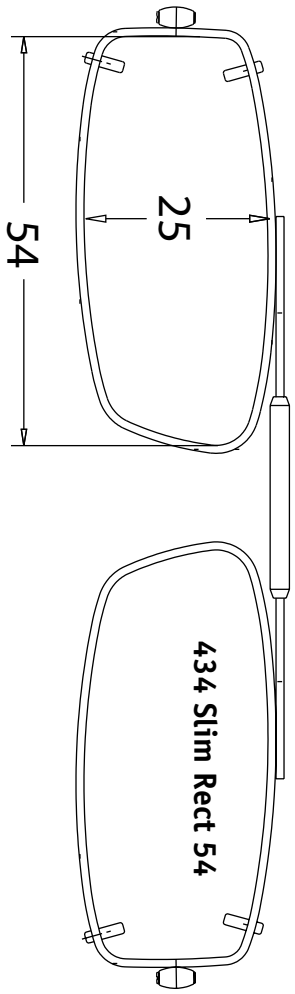

Le pont à ressort est réglable de sorte que vous n'avez qu'à choisir la forme.

This easy to use fitting guide allows you to select the correct Clip-On for your patients.

The spring top bridge is adjustable so you only need to choose the shape.

430 Rect 48

430 Rect 54

430 Rect 50

430 Rect 56

430 Rect 52

431 Lo Rect 44

431 Lo Rect 46

436 Oval 42