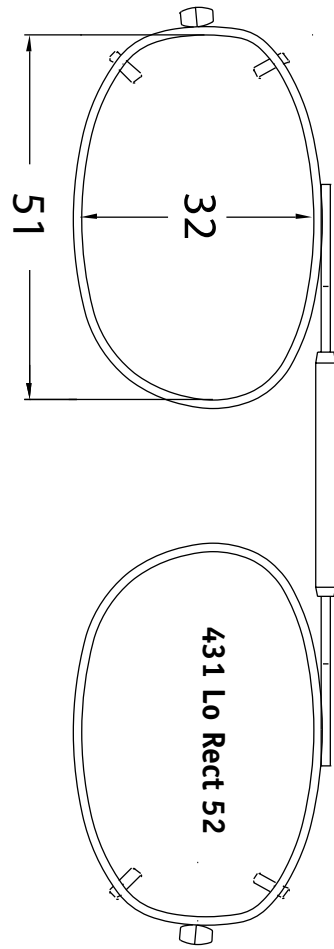

Le pont à ressort est réglable de sorte que vous n'avez qu'à choisir la forme.

This easy to use fitting guide allows you to select the correct Clip-On for your patients.

The spring top bridge is adjustable so you only need to choose the shape.

430 Rect 48

430 Rect 54

430 Rect 50

430 Rect 56

430 Rect 52

431 Lo Rect 44

431 Lo Rect 46

436 Oval 42

436 Oval 50

436 Oval 44

437 Lo Oval 42

436 Oval 46

437 Lo Oval 44

436 Oval 48

437 Lo Oval 46

437 Lo Oval 48

439 SLX 54

438 Mod Oval 50

440 MDX 52

438 Mod Oval 52

440 MDX 54

439 SLX 52