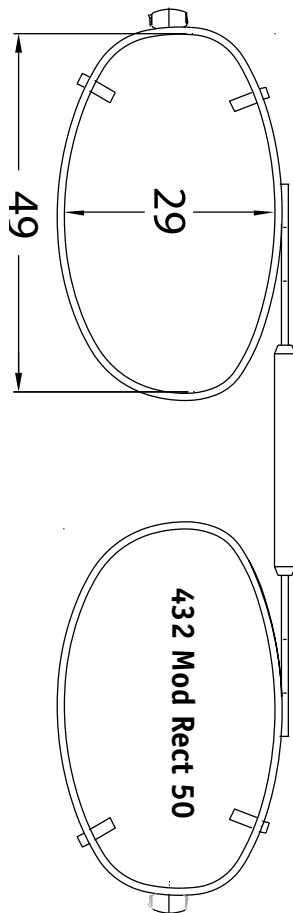

Le pont à ressort est réglable de sorte que vous n'avez qu'à choisir la forme.

This easy to use fitting guide allows you to select the correct Clip-On for your patients.

The spring top bridge is adjustable so you only need to choose the shape.

430 Rect 48

430 Rect 54

430 Rect 50

430 Rect 56

430 Rect 52

431 Lo Rect 44

431 Lo Rect 46

436 Oval 42

436 Oval 50

436 Oval 44

437 Lo Oval 42

436 Oval 46

437 Lo Oval 44

436 Oval 48

437 Lo Oval 46

437 Lo Oval 48

439 SLX 54

438 Mod Oval 50

440 MDX 52

438 Mod Oval 52

440 MDX 54

439 SLX 52