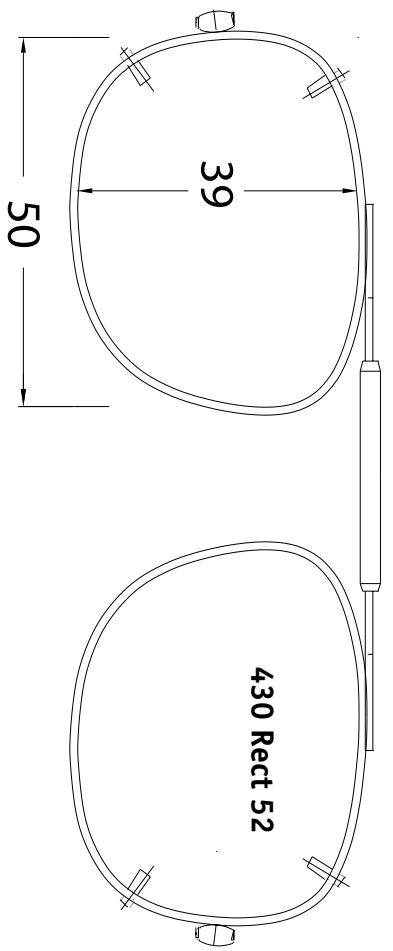

Le pont à ressort est réglable de sorte que vous n'avez qu'à choisir la forme.

This easy to use fitting guide allows you to select the correct Clip-On for your patients.

The spring top bridge is adjustable so you only need to choose the shape.

430 Rect 48

430 Rect 54

430 Rect 50

430 Rect 56

430 Rect 52

431 Lo Rect 44

431 Lo Rect 46

436 Oval 42

436 Oval 50

436 Oval 44

437 Lo Oval 42

436 Oval 46

437 Lo Oval 44

436 Oval 48

437 Lo Oval 46

437 Lo Oval 48

439 SLX 54

438 Mod Oval 50

440 MDX 52

438 Mod Oval 52

440 MDX 54

439 SLX 52