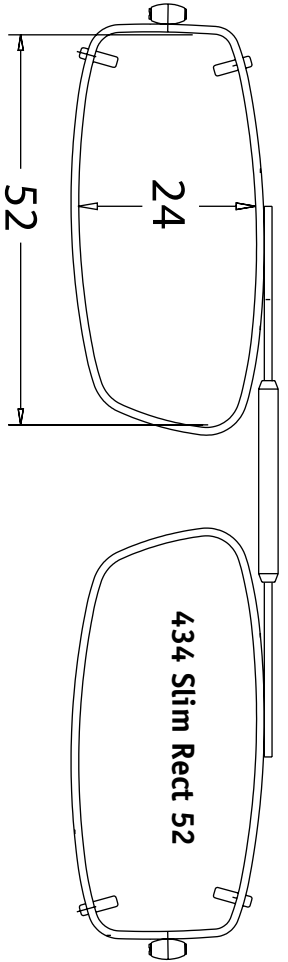

Le pont à ressort est réglable de sorte que vous n'avez qu'à choisir la forme.

This easy to use fitting guide allows you to select the correct Clip-On for your patients.

The spring top bridge is adjustable so you only need to choose the shape.

430 Rect 48

430 Rect 54

430 Rect 50

430 Rect 56

430 Rect 52

431 Lo Rect 44

431 Lo Rect 46

436 Oval 42