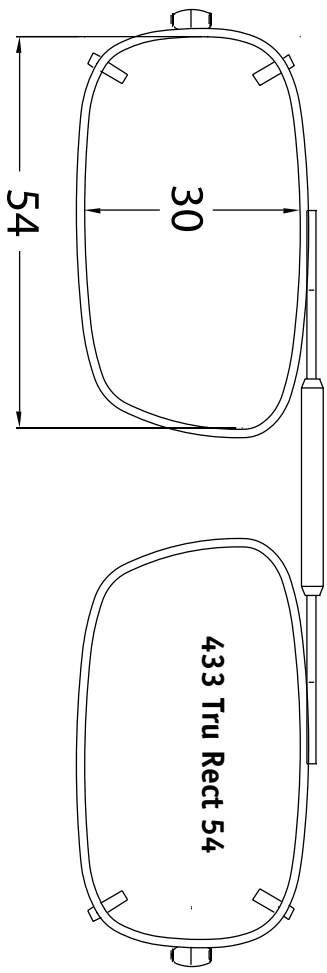

Le pont à ressort est réglable de sorte que vous n'avez qu'à choisir la forme.

This easy to use fitting guide allows you to select the correct Clip-On for your patients.

The spring top bridge is adjustable so you only need to choose the shape.

430 Rect 48

430 Rect 54

430 Rect 50

430 Rect 56

430 Rect 52

431 Lo Rect 44

431 Lo Rect 46

436 Oval 42