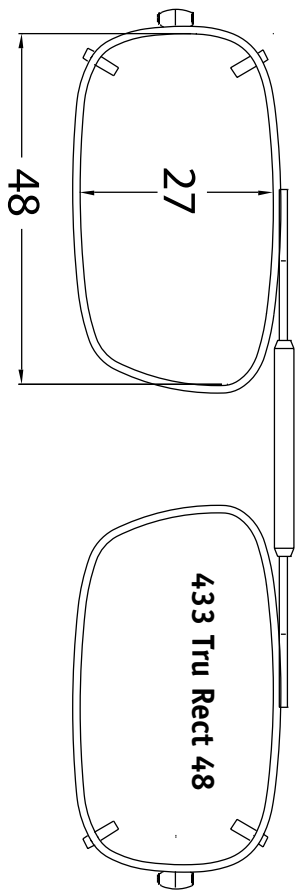

Le pont à ressort est réglable de sorte que vous n'avez qu'à choisir la forme.

This easy to use fitting guide allows you to select the correct Clip-On for your patients.

The spring top bridge is adjustable so you only need to choose the shape.

430 Rect 48

430 Rect 54

430 Rect 50

430 Rect 56

430 Rect 52

431 Lo Rect 44

431 Lo Rect 46

436 Oval 42