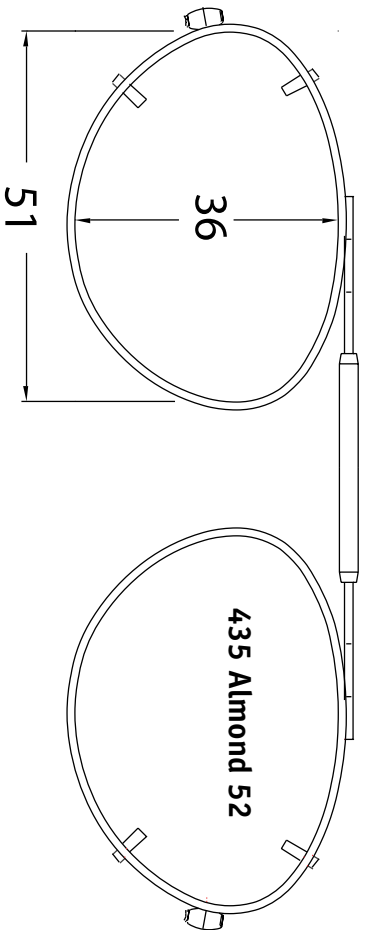

Le pont à ressort est réglable de sorte que vous n'avez qu'à choisir la forme.

This easy to use fitting guide allows you to select the correct Clip-On for your patients.

The spring top bridge is adjustable so you only need to choose the shape.

430 Rect 48

430 Rect 54

430 Rect 50

430 Rect 56

430 Rect 52

431 Lo Rect 44

431 Lo Rect 46

436 Oval 42

436 Oval 50

436 Oval 44

437 Lo Oval 42

436 Oval 46

437 Lo Oval 44

436 Oval 48

437 Lo Oval 46

437 Lo Oval 48

439 SLX 54

438 Mod Oval 50

440 MDX 52

438 Mod Oval 52

440 MDX 54

439 SLX 52