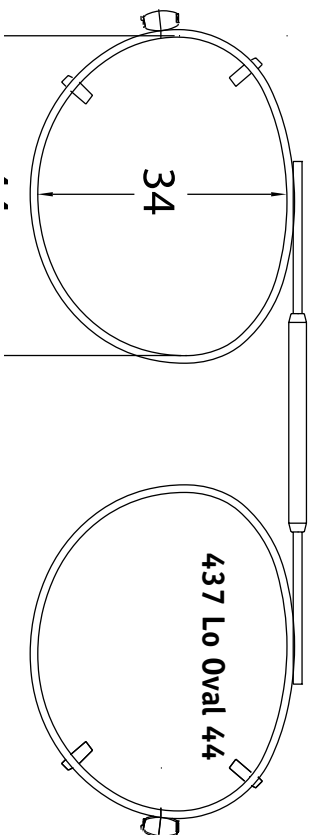

Le pont à ressort est réglable de sorte que vous n'avez qu'à choisir la forme.

This easy to use fitting guide allows you to select the correct Clip-On for your patients.

The spring top bridge is adjustable so you only need to choose the shape.

430 Rect 48

430 Rect 54

430 Rect 50

430 Rect 56

430 Rect 52

431 Lo Rect 44

431 Lo Rect 46

436 Oval 42

436 Oval 50

436 Oval 44

437 Lo Oval 42

436 Oval 46

437 Lo Oval 44

436 Oval 48

437 Lo Oval 46

437 Lo Oval 48

439 SLX 54

438 Mod Oval 50

440 MDX 52

438 Mod Oval 52

440 MDX 54

439 SLX 52