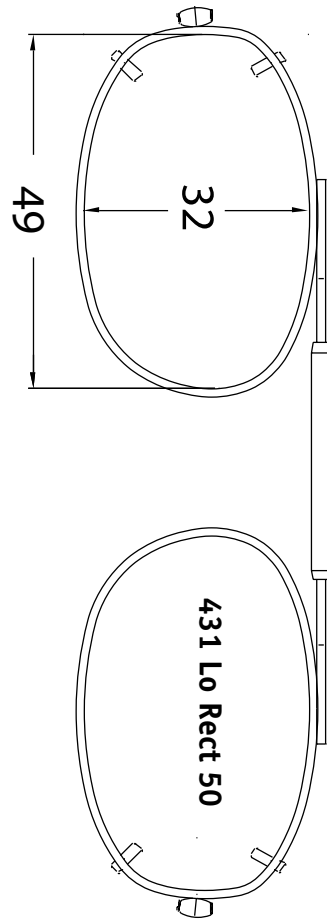

Le pont à ressort est réglable de sorte que vous n'avez qu'à choisir la forme.

This easy to use fitting guide allows you to select the correct Clip-On for your patients.

The spring top bridge is adjustable so you only need to choose the shape.

430 Rect 48

430 Rect 54

430 Rect 50

430 Rect 56

430 Rect 52

431 Lo Rect 44

431 Lo Rect 46

436 Oval 42

436 Oval 50

436 Oval 44

437 Lo Oval 42

436 Oval 46

437 Lo Oval 44

436 Oval 48

437 Lo Oval 46

437 Lo Oval 48

439 SLX 54

438 Mod Oval 50

440 MDX 52

438 Mod Oval 52

440 MDX 54

439 SLX 52