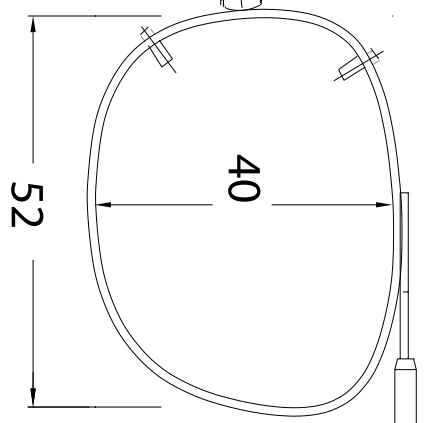

APPENDICE APPENDIX

GUIDE CLIP-ON À RESSORT VISIONARIES®. 90-96 VISIONARIES® FITTING GUIDE

Le guide d'ajustement est facile à utiliser. Il vous permet de sélectionner le clip solaire qui convient à vos clients.

Le pont à ressort est réglable de sorte que vous n'avez qu'à choisir la forme.

This easy to use fitting guide allows you to select the correct Clip-On for your patients.

The spring top bridge is adjustable so you only need to choose the shape.

430 Rect 48

430 Rect 54

430 Rect 50

430 Rect 56

430 Rect 52

431 Lo Rect 44

431 Lo Rect 46

436 Oval 42