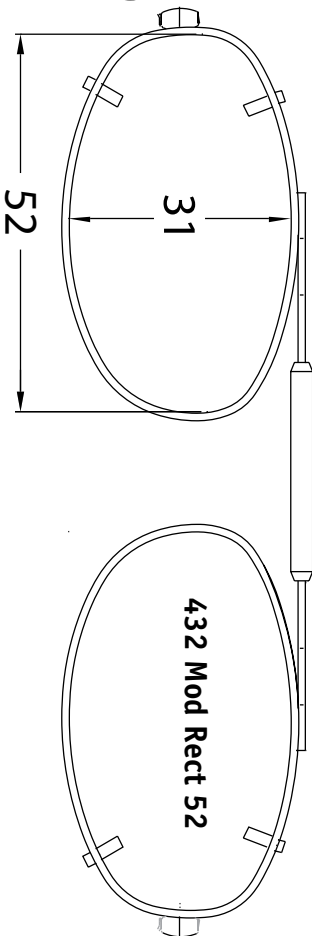

Le pont à ressort est réglable de sorte que vous n'avez qu'à choisir la forme.

This easy to use fitting guide allows you to select the correct Clip-On for your patients.

The spring top bridge is adjustable so you only need to choose the shape.

430 Rect 48

430 Rect 54

430 Rect 50

430 Rect 56

430 Rect 52

431 Lo Rect 44

431 Lo Rect 46

436 Oval 42

436 Oval 50

436 Oval 44

437 Lo Oval 42

436 Oval 46

437 Lo Oval 44

436 Oval 48

437 Lo Oval 46

437 Lo Oval 48

439 SLX 54

438 Mod Oval 50

440 MDX 52

438 Mod Oval 52

440 MDX 54

439 SLX 52