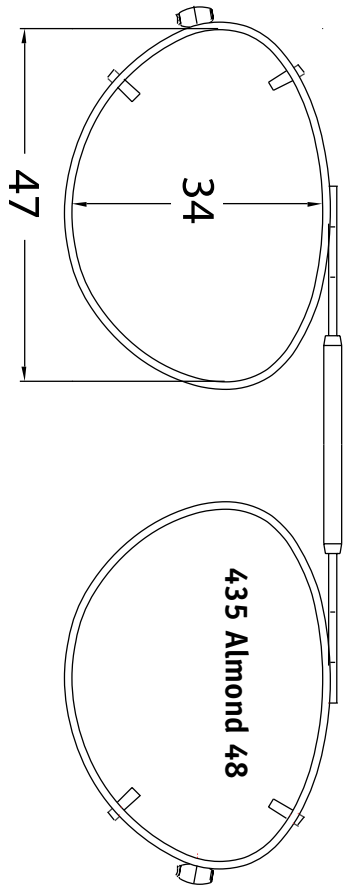

Le pont à ressort est réglable de sorte que vous n'avez qu'à choisir la forme.

This easy to use fitting guide allows you to select the correct Clip-On for your patients.

The spring top bridge is adjustable so you only need to choose the shape.

430 Rect 48

430 Rect 54

430 Rect 50

430 Rect 56

430 Rect 52

431 Lo Rect 44

431 Lo Rect 46

436 Oval 42

436 Oval 50

436 Oval 44

437 Lo Oval 42

436 Oval 46

437 Lo Oval 44

436 Oval 48

437 Lo Oval 46

437 Lo Oval 48

439 SLX 54

438 Mod Oval 50

440 MDX 52

438 Mod Oval 52

440 MDX 54

439 SLX 52