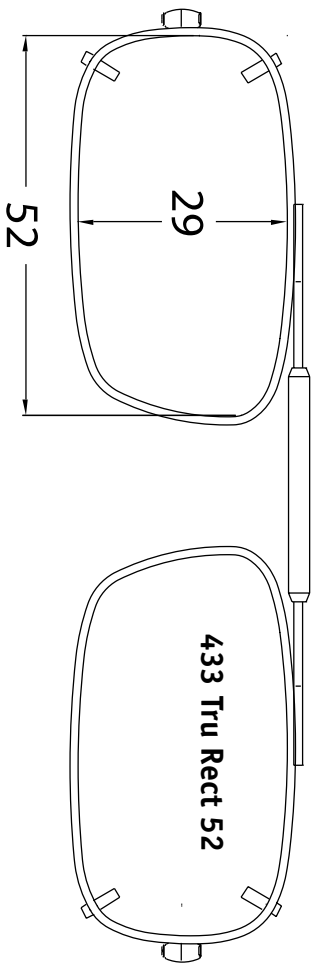

Le pont à ressort est réglable de sorte que vous n'avez qu'à choisir la forme.

This easy to use fitting guide allows you to select the correct Clip-On for your patients.

The spring top bridge is adjustable so you only need to choose the shape.

430 Rect 48

430 Rect 54

430 Rect 50

430 Rect 56

430 Rect 52

431 Lo Rect 44

431 Lo Rect 46

436 Oval 42