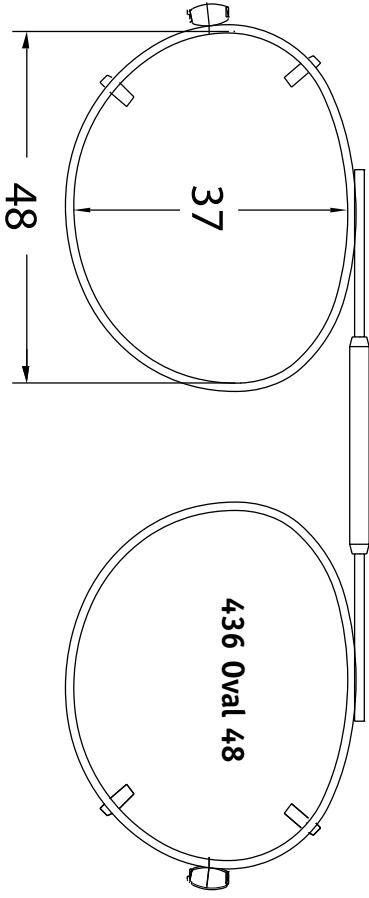

Le pont à ressort est réglable de sorte que vous n'avez qu'à choisir la forme.

This easy to use fitting guide allows you to select the correct Clip-On for your patients.

The spring top bridge is adjustable so you only need to choose the shape.

430 Rect 48

430 Rect 54

430 Rect 50

430 Rect 56

430 Rect 52

431 Lo Rect 44

431 Lo Rect 46

436 Oval 42

436 Oval 50

436 Oval 44

437 Lo Oval 42

436 Oval 46

437 Lo Oval 44

436 Oval 48

437 Lo Oval 46

437 Lo Oval 48

439 SLX 54

438 Mod Oval 50

440 MDX 52

438 Mod Oval 52

440 MDX 54

439 SLX 52