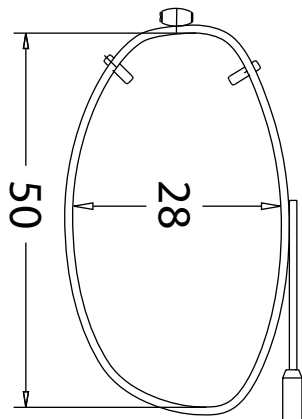

Le pont à ressort est réglable de sorte que vous n'avez qu'à choisir la forme.

This easy to use fitting guide allows you to select the correct Clip-On for your patients.

The spring top bridge is adjustable so you only need to choose the shape.

430 Rect 48

430 Rect 54

430 Rect 50

430 Rect 56

430 Rect 52

431 Lo Rect 44

431 Lo Rect 46

436 Oval 42

436 Oval 50

436 Oval 44

437 Lo Oval 42

436 Oval 46

437 Lo Oval 44

436 Oval 48

437 Lo Oval 46

437 Lo Oval 48

439 SLX 54

438 Mod Oval 50

440 MDX 52

438 Mod Oval 52

440 MDX 54

439 SLX 52