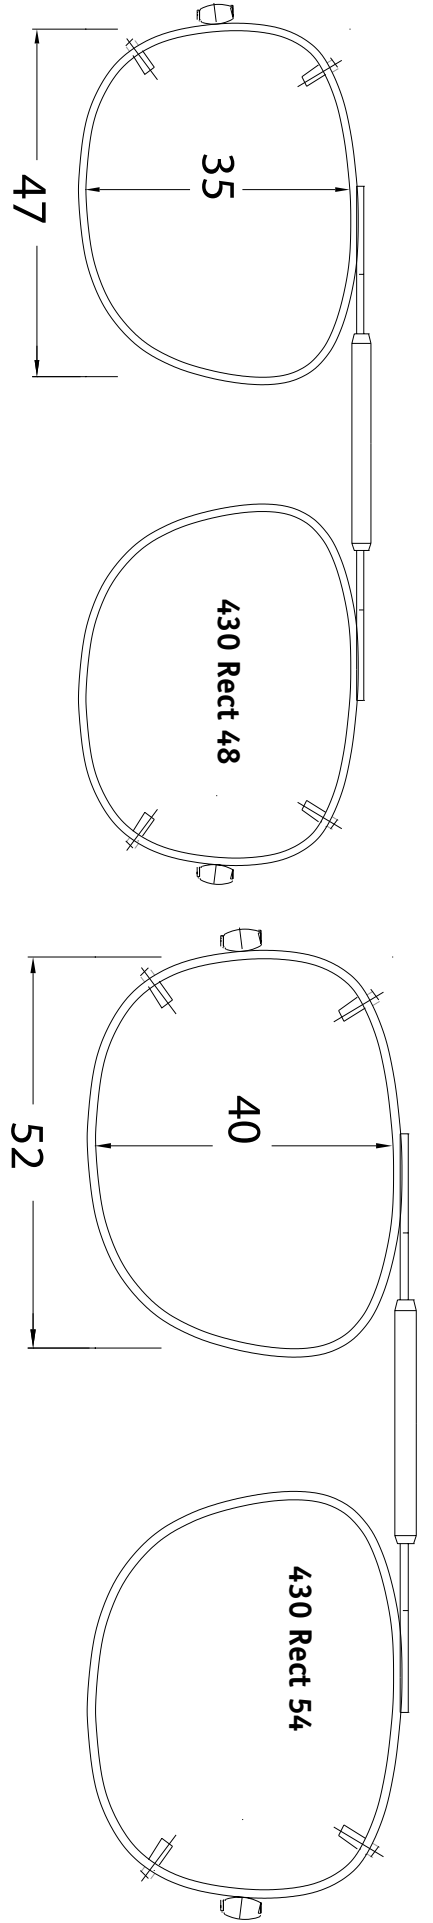

APPENDICE APPENDIX

GUIDE CLIP-ON À RESSORT VISIONARIES®. 90-96 VISIONARIES® FITTING GUIDE

Le guide d'ajustement est facile à utiliser. Il vous permet de sélectionner le clip solaire qui convient à vos clients.

Le pont à ressort est réglable de sorte que vous n'avez qu'à choisir la forme.

This easy to use fitting guide allows you to select the correct Clip-On for your patients.

The spring top bridge is adjustable so you only need to choose the shape.

430 Rect 48

430 Rect 54

430 Rect 50

430 Rect 56

430 Rect 52

431 Lo Rect 44

431 Lo Rect 46

436 Oval 42

436 Oval 50

436 Oval 44

437 Lo Oval 42

436 Oval 46

437 Lo Oval 44

436 Oval 48

437 Lo Oval 46

437 Lo Oval 48