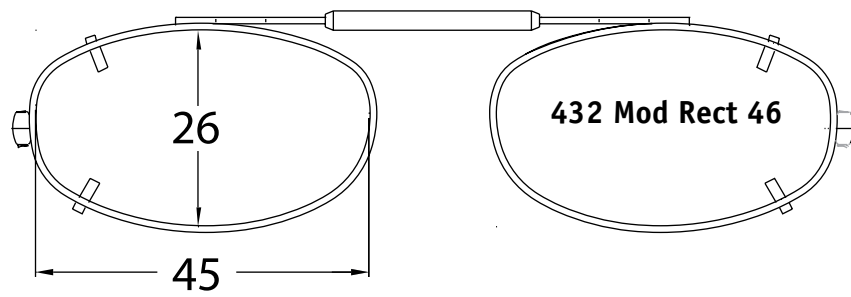

APPENDICE APPENDIX

GUIDE CLIP-ON À RESSORT VISIONARIES®. 90-96 VISIONARIES® FITTING GUIDE

Le guide d'ajustement est facile à utiliser. Il vous permet de sélectionner le clip solaire qui convient à vos clients.

Le pont à ressort est réglable de sorte que vous n'avez qu'à choisir la forme.

This easy to use fitting guide allows you to select the correct Clip-On for your patients.

The spring top bridge is adjustable so you only need to choose the shape.