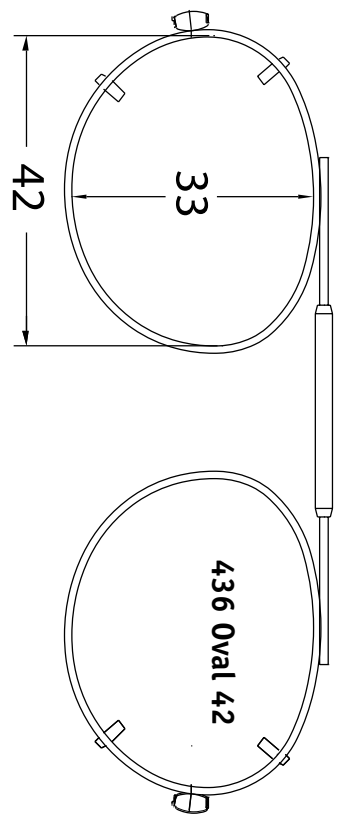

Le pont à ressort est réglable de sorte que vous n'avez qu'à choisir la forme.

This easy to use fitting guide allows you to select the correct Clip-On for your patients.

The spring top bridge is adjustable so you only need to choose the shape.

430 Rect 48

430 Rect 54

430 Rect 50

430 Rect 56

430 Rect 52

431 Lo Rect 44

431 Lo Rect 46

436 Oval 42

436 Oval 50

436 Oval 44

437 Lo Oval 42

436 Oval 46

437 Lo Oval 44

436 Oval 48

437 Lo Oval 46

437 Lo Oval 48

439 SLX 54

438 Mod Oval 50

440 MDX 52

438 Mod Oval 52

440 MDX 54

439 SLX 52