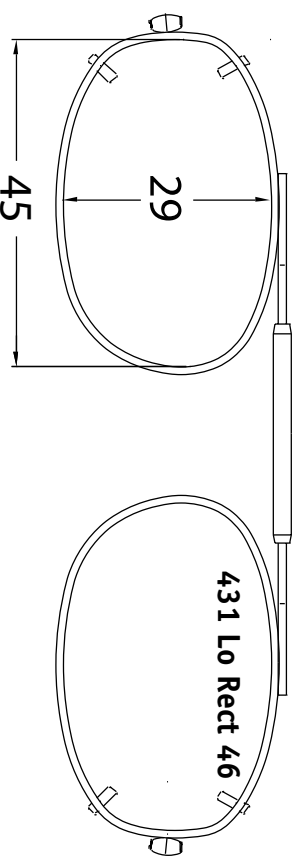

Le pont à ressort est réglable de sorte que vous n'avez qu'à choisir la forme.

This easy to use fitting guide allows you to select the correct Clip-On for your patients.

The spring top bridge is adjustable so you only need to choose the shape.

430 Rect 48

430 Rect 54

430 Rect 50

430 Rect 56

430 Rect 52

431 Lo Rect 44

431 Lo Rect 46

436 Oval 42

436 Oval 50

436 Oval 44

437 Lo Oval 42

436 Oval 46

437 Lo Oval 44

436 Oval 48

437 Lo Oval 46

437 Lo Oval 48

439 SLX 54

438 Mod Oval 50

440 MDX 52

438 Mod Oval 52

440 MDX 54

439 SLX 52