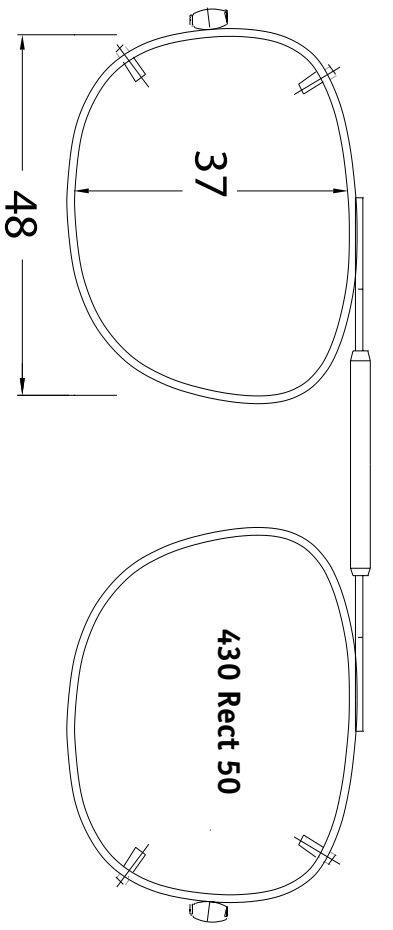

APPENDICE APPENDIX

GUIDE CLIP-ON À RESSORT VISIONARIES®. 90-96 VISIONARIES® FITTING GUIDE

Le guide d'ajustement est facile à utiliser. Il vous permet de sélectionner le clip solaire qui convient à vos clients.

Le pont à ressort est réglable de sorte que vous n'avez qu'à choisir la forme.

This easy to use fitting guide allows you to select the correct Clip-On for your patients.

The spring top bridge is adjustable so you only need to choose the shape.

437 Lo Oval 48

439 SLX 54

438 Mod Oval 50

440 MDX 52

438 Mod Oval 52

440 MDX 54

439 SLX 52

WAY 52

NEW DESIGNS

WAL 56

WAL 54

WAL 52