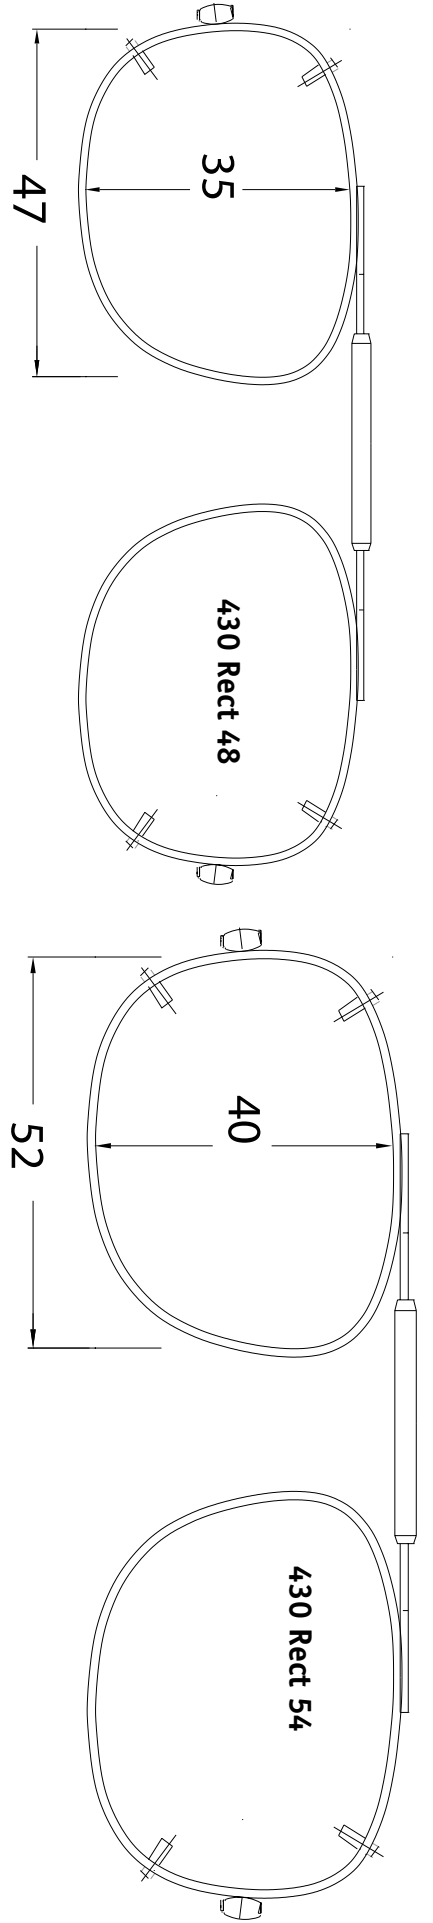

APPENDICE APPENDIX

GUIDE CLIP-ON À RESSORT VISIONARIES®. 90-96 VISIONARIES® FITTING GUIDE

Le guide d'ajustement est facile à utiliser. Il vous permet de sélectionner le clip solaire qui convient à vos clients.

Le pont à ressort est réglable de sorte que vous n'avez qu'à choisir la forme.

This easy to use fitting guide allows you to select the correct Clip-On for your patients.

The spring top bridge is adjustable so you only need to choose the shape.

437 Lo Oval 48

439 SLX 54

438 Mod Oval 50

440 MDX 52

438 Mod Oval 52

440 MDX 54

439 SLX 52

WAY 52

121

WAY 54

125

NEW DESIGNS

HIP 57

HIP 55

HIP 52

NEW DESIGNS