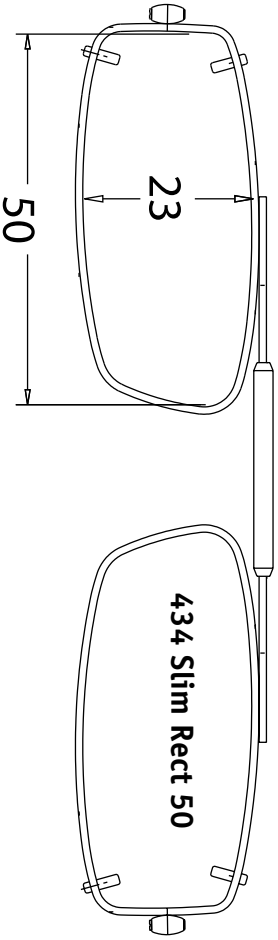

APPENDICE APPENDIX

GUIDE CLIP-ON À RESSORT VISIONARIES®. 90-96 VISIONARIES® FITTING GUIDE

Le guide d'ajustement est facile à utiliser. Il vous permet de sélectionner le clip solaire qui convient à vos clients.

Le pont à ressort est réglable de sorte que vous n'avez qu'à choisir la forme.

This easy to use fitting guide allows you to select the correct Clip-On for your patients.

The spring top bridge is adjustable so you only need to choose the shape.

437 Lo Oval 48

439 SLX 54

438 Mod Oval 50

440 MDX 52

438 Mod Oval 52

440 MDX 54

439 SLX 52

WAY 52

121

WAY 54

125

NEW DESIGNS

HIP 57

HIP 55

HIP 52

NEW DESIGNS