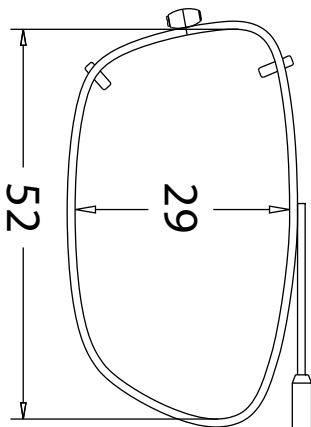

APPENDICE APPENDIX

GUIDE CLIP-ON À RESSORT VISIONARIES®. 90-96 VISIONARIES® FITTING GUIDE

Le guide d'ajustement est facile à utiliser. Il vous permet de sélectionner le clip solaire qui convient à vos clients.

Le pont à ressort est réglable de sorte que vous n'avez qu'à choisir la forme.

This easy to use fitting guide allows you to select the correct Clip-On for your patients.

The spring top bridge is adjustable so you only need to choose the shape.

437 Lo Oval 48

439 SLX 54

438 Mod Oval 50

440 MDX 52

438 Mod Oval 52

440 MDX 54

439 SLX 52

WAY 52