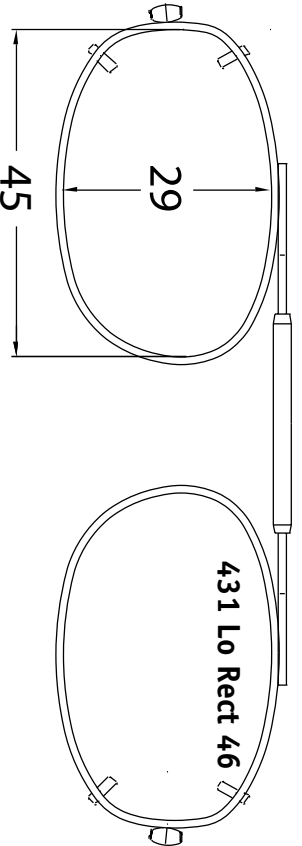

APPENDICE APPENDIX

GUIDE CLIP-ON À RESSORT VISIONARIES®. 90-96 VISIONARIES® FITTING GUIDE

Le guide d'ajustement est facile à utiliser. Il vous permet de sélectionner le clip solaire qui convient à vos clients.

Le pont à ressort est réglable de sorte que vous n'avez qu'à choisir la forme.

This easy to use fitting guide allows you to select the correct Clip-On for your patients.

The spring top bridge is adjustable so you only need to choose the shape.

437 Lo Oval 48

439 SLX 54

438 Mod Oval 50

440 MDX 52

438 Mod Oval 52

440 MDX 54

439 SLX 52

WAY 52

121

WAY 54

125

NEW DESIGNS

HIP 57

HIP 55

HIP 52

NEW DESIGNS