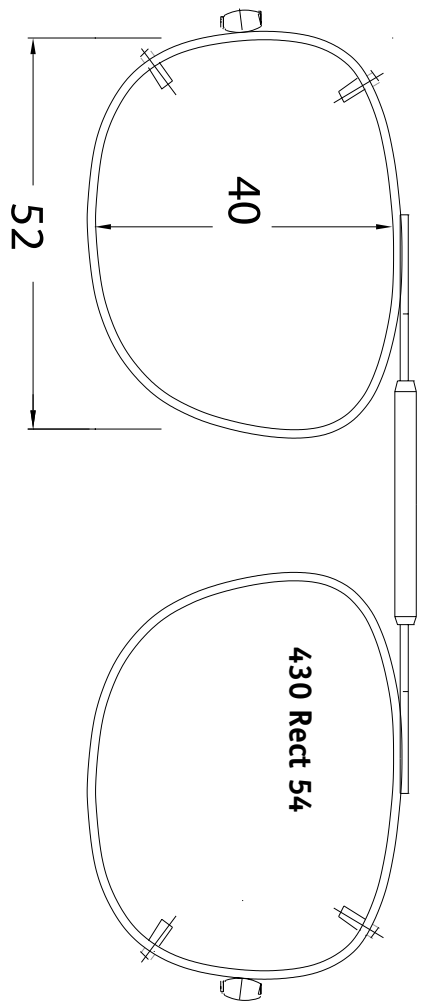

APPENDICE APPENDIX

GUIDE CLIP-ON À RESSORT VISIONARIES®. 90-96 VISIONARIES® FITTING GUIDE

Le guide d'ajustement est facile à utiliser. Il vous permet de sélectionner le clip solaire qui convient à vos clients.

Le pont à ressort est réglable de sorte que vous n'avez qu'à choisir la forme.

This easy to use fitting guide allows you to select the correct Clip-On for your patients.

The spring top bridge is adjustable so you only need to choose the shape.

437 Lo Oval 48

439 SLX 54

438 Mod Oval 50

440 MDX 52

438 Mod Oval 52

440 MDX 54

439 SLX 52

WAY 52

NEW DESIGNS

WAL 56

WAL 54

WAL 52