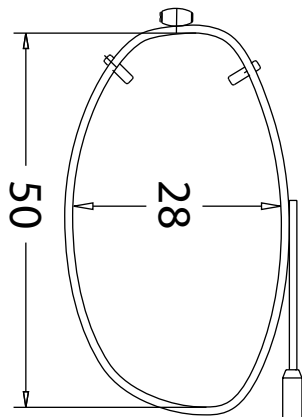

APPENDICE APPENDIX

GUIDE CLIP-ON À RESSORT VISIONARIES®. 90-96 VISIONARIES® FITTING GUIDE

Le guide d'ajustement est facile à utiliser. Il vous permet de sélectionner le clip solaire qui convient à vos clients.

Le pont à ressort est réglable de sorte que vous n'avez qu'à choisir la forme.

This easy to use fitting guide allows you to select the correct Clip-On for your patients.

The spring top bridge is adjustable so you only need to choose the shape.

437 Lo Oval 48

439 SLX 54

438 Mod Oval 50

440 MDX 52

438 Mod Oval 52

440 MDX 54

439 SLX 52

WAY 52