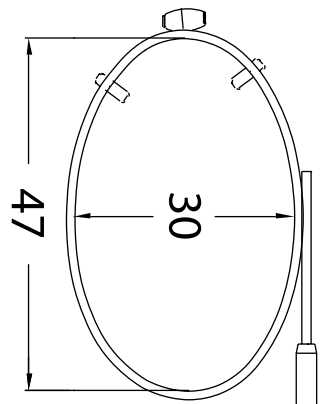

APPENDICE APPENDIX

GUIDE CLIP-ON À RESSORT VISIONARIES®. 90-96 VISIONARIES® FITTING GUIDE

Le guide d'ajustement est facile à utiliser. Il vous permet de sélectionner le clip solaire qui convient à vos clients.

Le pont à ressort est réglable de sorte que vous n'avez qu'à choisir la forme.

This easy to use fitting guide allows you to select the correct Clip-On for your patients.

The spring top bridge is adjustable so you only need to choose the shape.

437 Lo Oval 48

439 SLX 54

438 Mod Oval 50

440 MDX 52

438 Mod Oval 52

440 MDX 54

439 SLX 52

WAY 52