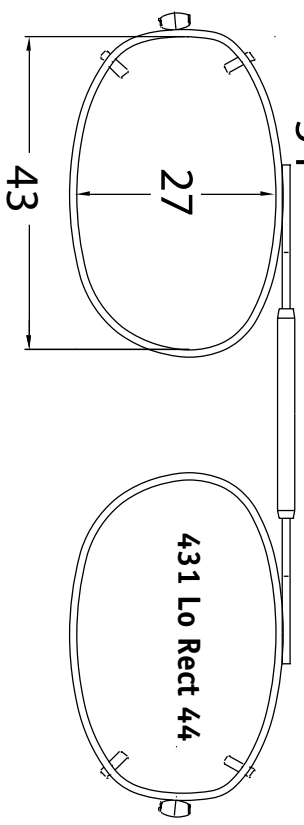

APPENDICE APPENDIX

GUIDE CLIP-ON À RESSORT VISIONARIES®. 90-96 VISIONARIES® FITTING GUIDE

Le guide d'ajustement est facile à utiliser. Il vous permet de sélectionner le clip solaire qui convient à vos clients.

Le pont à ressort est réglable de sorte que vous n'avez qu'à choisir la forme.

This easy to use fitting guide allows you to select the correct Clip-On for your patients.

The spring top bridge is adjustable so you only need to choose the shape.

437 Lo Oval 48

439 SLX 54

438 Mod Oval 50

440 MDX 52

438 Mod Oval 52

440 MDX 54

439 SLX 52

WAY 52

NEW DESIGNS

WAL 56

WAL 54

WAL 52