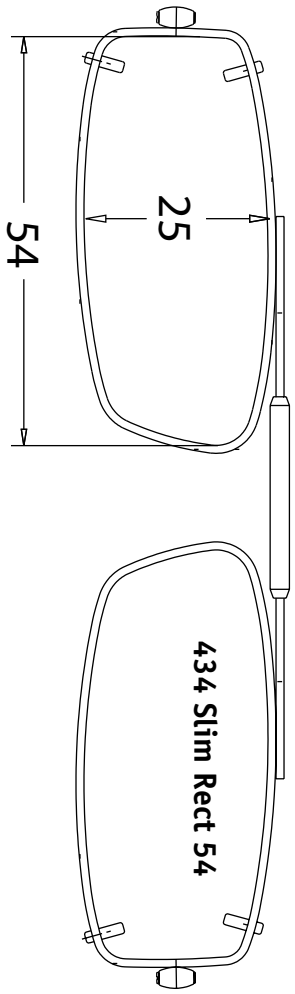

APPENDICE APPENDIX

GUIDE CLIP-ON À RESSORT VISIONARIES®. 90-96 VISIONARIES® FITTING GUIDE

Le guide d'ajustement est facile à utiliser. Il vous permet de sélectionner le clip solaire qui convient à vos clients.

Le pont à ressort est réglable de sorte que vous n'avez qu'à choisir la forme.

This easy to use fitting guide allows you to select the correct Clip-On for your patients.

The spring top bridge is adjustable so you only need to choose the shape.

437 Lo Oval 48

439 SLX 54

438 Mod Oval 50

440 MDX 52

438 Mod Oval 52

440 MDX 54

439 SLX 52

WAY 52

121

WAY 54

125

NEW DESIGNS

HIP 57

HIP 55

HIP 52

NEW DESIGNS