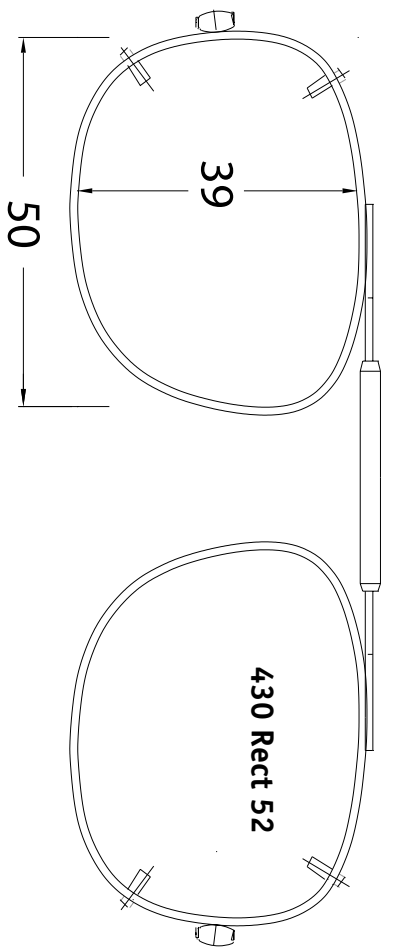

APPENDICE APPENDIX

GUIDE CLIP-ON À RESSORT VISIONARIES®. 90-96 VISIONARIES® FITTING GUIDE

Le guide d'ajustement est facile à utiliser. Il vous permet de sélectionner le clip solaire qui convient à vos clients.

Le pont à ressort est réglable de sorte que vous n'avez qu'à choisir la forme.

This easy to use fitting guide allows you to select the correct Clip-On for your patients.

The spring top bridge is adjustable so you only need to choose the shape.

437 Lo Oval 48

439 SLX 54

438 Mod Oval 50

440 MDX 52

438 Mod Oval 52

440 MDX 54

439 SLX 52

WAY 52

NEW DESIGNS

WAL 56

WAL 54

WAL 52