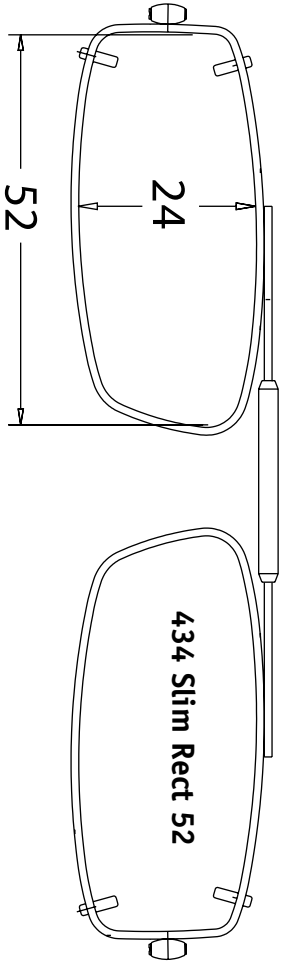

APPENDICE APPENDIX

GUIDE CLIP-ON À RESSORT VISIONARIES®. 90-96 VISIONARIES® FITTING GUIDE

Le guide d'ajustement est facile à utiliser. Il vous permet de sélectionner le clip solaire qui convient à vos clients.

Le pont à ressort est réglable de sorte que vous n'avez qu'à choisir la forme.

This easy to use fitting guide allows you to select the correct Clip-On for your patients.

The spring top bridge is adjustable so you only need to choose the shape.

437 Lo Oval 48

439 SLX 54

438 Mod Oval 50

440 MDX 52

438 Mod Oval 52

440 MDX 54

439 SLX 52

WAY 52

121

WAY 54

125

NEW DESIGNS

HIP 57

HIP 55

HIP 52

NEW DESIGNS