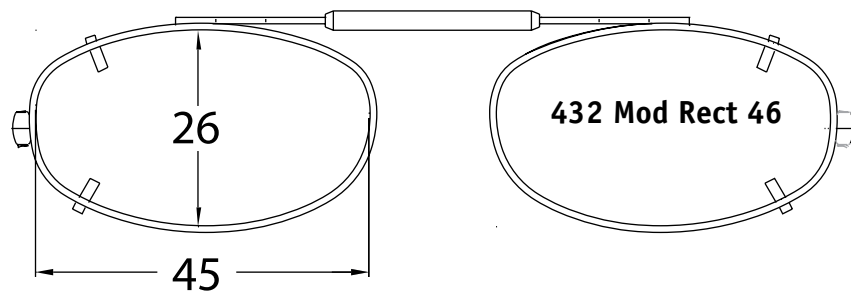

APPENDICE APPENDIX

GUIDE CLIP-ON À RESSORT VISIONARIES®. 90-96 VISIONARIES® FITTING GUIDE

Le guide d'ajustement est facile à utiliser. Il vous permet de sélectionner le clip solaire qui convient à vos clients.

Le pont à ressort est réglable de sorte que vous n'avez qu'à choisir la forme.

This easy to use fitting guide allows you to select the correct Clip-On for your patients.

The spring top bridge is adjustable so you only need to choose the shape.

437 Lo Oval 48

439 SLX 54

438 Mod Oval 50

440 MDX 52

438 Mod Oval 52

440 MDX 54

439 SLX 52

WAY 52