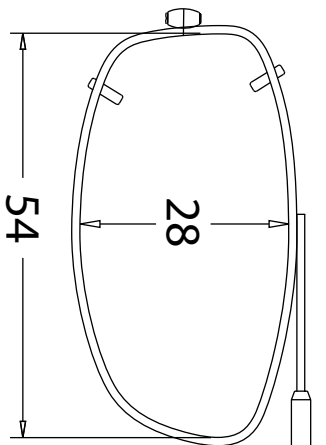

APPENDICE APPENDIX

GUIDE CLIP-ON À RESSORT VISIONARIES®. 90-96 VISIONARIES® FITTING GUIDE

Le guide d'ajustement est facile à utiliser. Il vous permet de sélectionner le clip solaire qui convient à vos clients.

Le pont à ressort est réglable de sorte que vous n'avez qu'à choisir la forme.

This easy to use fitting guide allows you to select the correct Clip-On for your patients.

The spring top bridge is adjustable so you only need to choose the shape.

437 Lo Oval 48

439 SLX 54

438 Mod Oval 50

440 MDX 52

438 Mod Oval 52

440 MDX 54

439 SLX 52

WAY 52