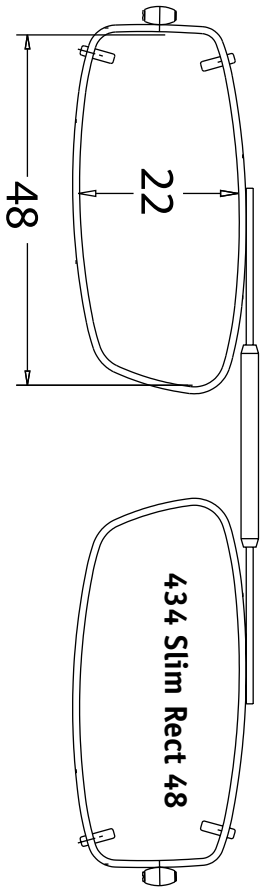

APPENDICE APPENDIX

GUIDE CLIP-ON À RESSORT VISIONARIES®. 90-96 VISIONARIES® FITTING GUIDE

Le guide d'ajustement est facile à utiliser. Il vous permet de sélectionner le clip solaire qui convient à vos clients.

Le pont à ressort est réglable de sorte que vous n'avez qu'à choisir la forme.

This easy to use fitting guide allows you to select the correct Clip-On for your patients.

The spring top bridge is adjustable so you only need to choose the shape.

437 Lo Oval 48

439 SLX 54

438 Mod Oval 50

440 MDX 52

438 Mod Oval 52

440 MDX 54

439 SLX 52

WAY 52

121

WAY 54

125

NEW DESIGNS

HIP 57

HIP 55

HIP 52

NEW DESIGNS