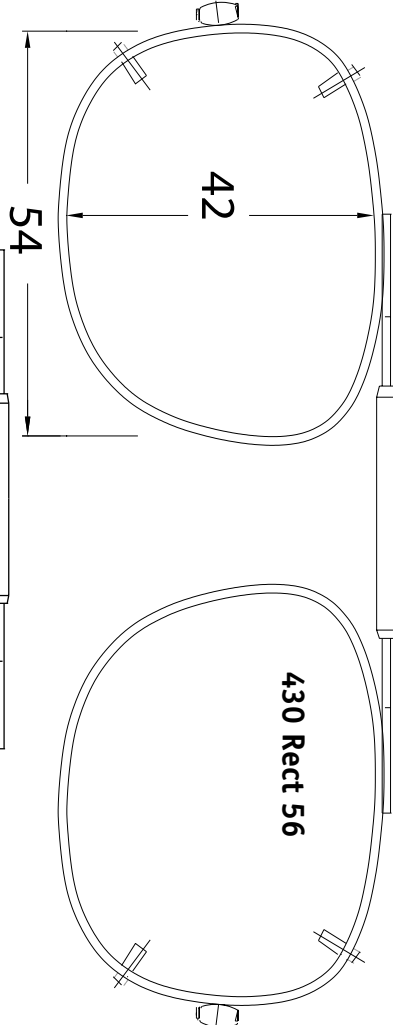

APPENDICE APPENDIX

GUIDE CLIP-ON À RESSORT VISIONARIES®. 90-96 VISIONARIES® FITTING GUIDE

Le guide d'ajustement est facile à utiliser. Il vous permet de sélectionner le clip solaire qui convient à vos clients.

Le pont à ressort est réglable de sorte que vous n'avez qu'à choisir la forme.

This easy to use fitting guide allows you to select the correct Clip-On for your patients.

The spring top bridge is adjustable so you only need to choose the shape.

437 Lo Oval 48

439 SLX 54

438 Mod Oval 50

440 MDX 52

438 Mod Oval 52

440 MDX 54

439 SLX 52

WAY 52

NEW DESIGNS

WAL 56

WAL 54

WAL 52